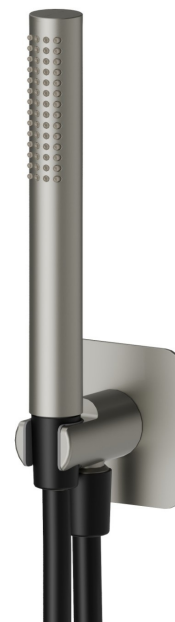

854.M0.070

Ensemble de douche avec douchette en laiton, flexible et support avec prise d'eau - finition Titanium Satin

CARACTÉRISTIQUES

Matériau	Laiton
Technologie	Save Water
Installation	Murale
Mitigeur d'eau	Mécanique

DESSIN TECHNIQUE

854.M0.070

Ensemble de douche avec douchette en laiton, flexible et support avec prise d'eau - finition Titanium Satin

FINITIONS DISPONIBLES

M0.070

Titanium Satin

01.014

finition Matt White

01.093

finition Matt Black

21.018

finition Chrome

58.061

finition PVD Copper Bronze

58.063

finition PVD Gun Metal

59.064

finition PVD Brushed Gun Metal

59.067

finition PVD Brushed Copper Bronze

59.097

finition PVD Brushed Gold

59.098

finition PVD Brushed Pale Gold