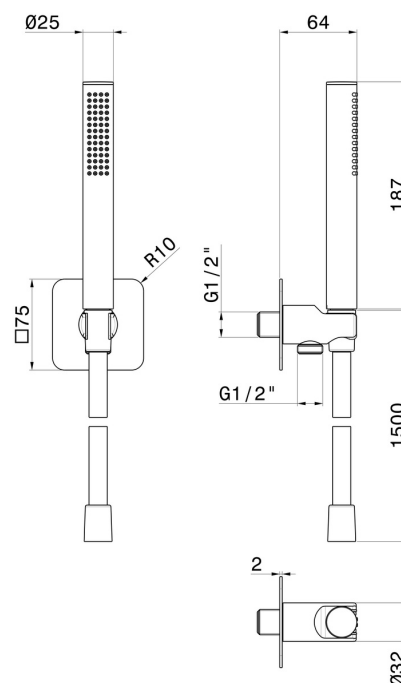

854.M0.070

Ensemble de douche avec douchette en laiton, flexible et support avec prise d'eau - finition Titanium Satin

CARACTÉRISTIQUES

Matériau	Laiton
Technologie	Save Water
Installation	Murale
Mitigeur d'eau	Mécanique

DESSIN TECHNIQUE

854.M0.070

Ensemble de douche avec douchette en laiton, flexible et support avec prise d'eau - finition Titanium Satin

FINITIONS DISPONIBLES

M0.070

Titanium Satin

01.014

finition Matt White