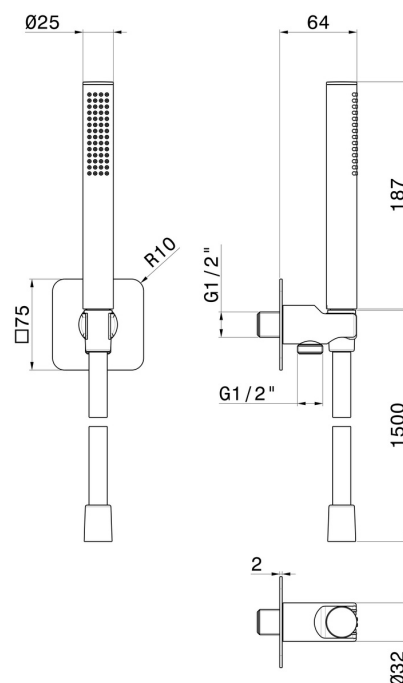

854.M0.071

Ensemble de douche avec douchette en laiton, flexible et support avec prise d'eau - finition Gold Satin

CARACTÉRISTIQUES

Matériau	Laiton
Technologie	Save Water
Installation	Murale
Mitigeur d'eau	Mécanique

DESSIN TECHNIQUE

854.M0.071

Ensemble de douche avec douchette en laiton, flexible et support avec prise d'eau - finition Gold Satin

FINITIONS DISPONIBLES

M0.071

Gold Satin

01.014

finition Matt White