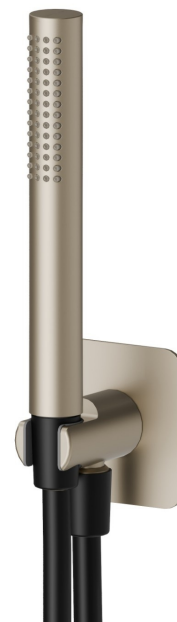

854.M0.071

Ensemble de douche avec douchette en laiton, flexible et support avec prise d'eau - finition Gold Satin

CARACTÉRISTIQUES

Matériau	Laiton
Technologie	Save Water
Installation	Murale
Mitigeur d'eau	Mécanique

DESSIN TECHNIQUE

854.M0.071

Ensemble de douche avec douchette en laiton, flexible et support avec prise d'eau - finition Gold Satin

FINITIONS DISPONIBLES

M0.071

Gold Satin

01.014

finition Matt White

01.093

finition Matt Black

21.018

finition Chrome

58.061

finition PVD Copper Bronze

58.063

finition PVD Gun Metal

59.064

finition PVD Brushed Gun Metal

59.067

finition PVD Brushed Copper Bronze

59.097

finition PVD Brushed Gold

59.098

finition PVD Brushed Pale Gold