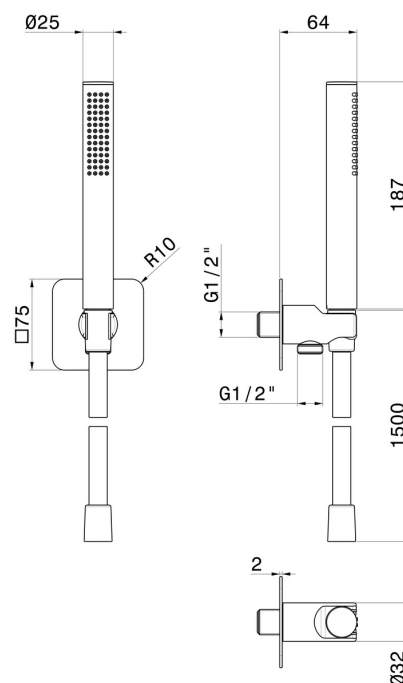

## 854.M0.072

Ensemble de douche avec douchette en laiton, flexible et support avec prise d'eau - finition Copper Satin

Copper Satin

### DESSIN TECHNIQUE

**854.M0.072**

Ensemble de douche avec douchette en laiton, flexible et support avec prise d'eau - finition Copper Satin

**FINITIONS DISPONIBLES**

---

**M0.072**

Copper Satin

**01.014**