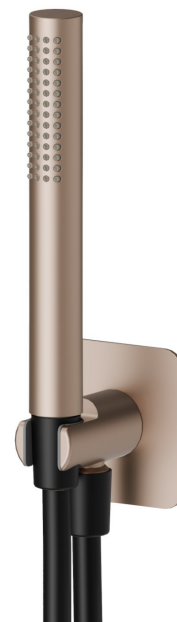

## 854.M0.072

Ensemble de douche avec douchette en laiton, flexible et support avec prise d'eau - finition Copper Satin

Copper Satin

### DESSIN TECHNIQUE

**854.M0.072**

Ensemble de douche avec douchette en laiton, flexible et support avec prise d'eau - finition Copper Satin

**FINITIONS DISPONIBLES**

---

**M0.072**

Copper Satin

**01.014**

finition Matt White

**01.093**

finition Matt Black

**21.018**

finition Chrome

**58.061**

finition PVD Copper Bronze

**58.063**

finition PVD Gun Metal

**59.064**

finition PVD Brushed Gun Metal

**59.067**

finition PVD Brushed Copper Bronze

**59.097**

finition PVD Brushed Gold

**59.098**