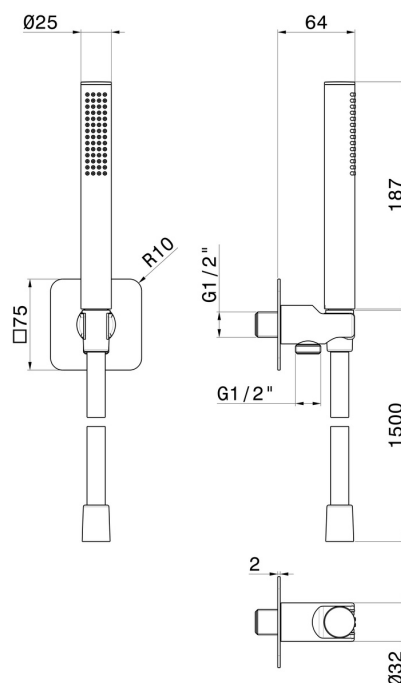

854.M0.077

Ensemble de douche avec douchette en laiton, flexible et support avec prise d'eau - finition Carbon Satin

CARACTÉRISTIQUES

Matériau	Laiton
Technologie	Save Water
Installation	Murale
Mitigeur d'eau	Mécanique

DESSIN TECHNIQUE

854.M0.077

Ensemble de douche avec douchette en laiton, flexible et support avec prise d'eau - finition Carbon Satin

FINITIONS DISPONIBLES

M0.077

Carbon Satin

01.014

finition Matt White