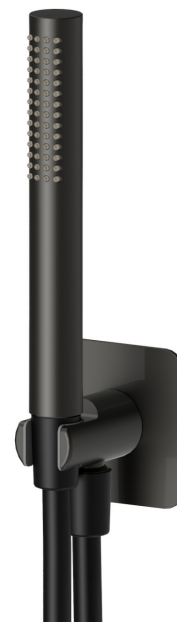

854.M0.077

Ensemble de douche avec douchette en laiton, flexible et support avec prise d'eau - finition Carbon Satin

CARACTÉRISTIQUES

Matériau	Laiton
Technologie	Save Water
Installation	Murale
Mitigeur d'eau	Mécanique

DESSIN TECHNIQUE

854.M0.077

Ensemble de douche avec douchette en laiton, flexible et support avec prise d'eau - finition Carbon Satin

FINITIONS DISPONIBLES

M0.077

Carbon Satin

01.014

finition Matt White

01.093

finition Matt Black

21.018

finition Chrome

58.061

finition PVD Copper Bronze

58.063

finition PVD Gun Metal

59.064

finition PVD Brushed Gun Metal

59.067

finition PVD Brushed Copper Bronze

59.097

finition PVD Brushed Gold

59.098

finition PVD Brushed Pale Gold