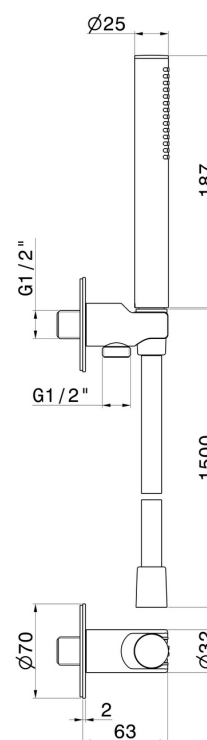

## 862.01.014

Ensemble de douche avec douchette en laiton, flexible et support avec prise d'eau - finition Matt White

### DESSIN TECHNIQUE

**862.01.014**

Ensemble de douche avec douchette en laiton, flexible et support avec prise d'eau - finition Matt White

**47.083**

finition Groove Bronze

**58.061**

finition PVD Copper Bronze

**58.063**

finition PVD Gun Metal

**59.064**

finition PVD Brushed Gun Metal

**59.066**

finition PVD Brushed steel

**59.067**

finition PVD Brushed Copper Bronze

**59.097**

finition PVD Brushed Gold

**59.098**

finition PVD Brushed Pale Gold