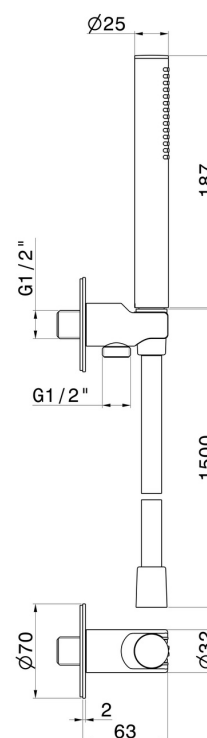

## 862.21.018

Ensemble de douche avec douchette en laiton, flexible et support avec prise d'eau - finition Chrome

### DESSIN TECHNIQUE

**862.21.018**

Ensemble de douche avec douchette en laiton, flexible et support avec prise d'eau - finition Chrome

**47.083**

finition Groove Bronze

**58.061**

finition PVD Copper Bronze

**58.063**

finition PVD Gun Metal

**59.064**

finition PVD Brushed Gun Metal

**59.066**

finition PVD Brushed steel

**59.067**

finition PVD Brushed Copper Bronze

**59.097**

finition PVD Brushed Gold

**59.098**

finition PVD Brushed Pale Gold