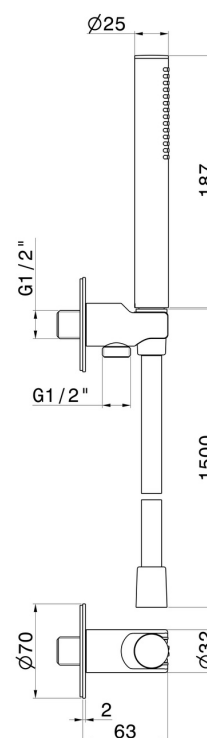

## 862.58.061

Ensemble de douche avec douchette en laiton, flexible et support avec prise d'eau - finition PVD Copper Bronze

PVD Copper Bronze

### DESSIN TECHNIQUE

**862.58.061**

Ensemble de douche avec douchette en laiton, flexible et support avec prise d'eau - finition PVD Copper Bronze

**59.066**

finition PVD Brushed steel

**59.067**

finition PVD Brushed Copper Bronze

**59.097**

finition PVD Brushed Gold

**59.098**

finition PVD Brushed Pale Gold