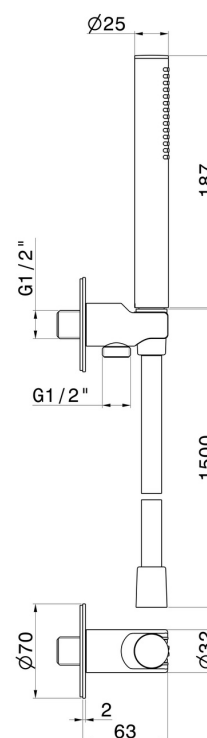

862.58.063

Ensemble de douche avec douchette en laiton, flexible et support avec prise d'eau - finition PVD Gun Metal

CARACTÉRISTIQUES

Matériau	Laiton
Technologie	Save Water
Installation	Murale
Mitigeur d'eau	Mécanique

DESSIN TECHNIQUE

862.58.063

Ensemble de douche avec douchette en laiton, flexible et support avec prise d'eau - finition PVD Gun Metal

FINITIONS DISPONIBLES

58.063

PVD Gun Metal

01.014

finition Matt White