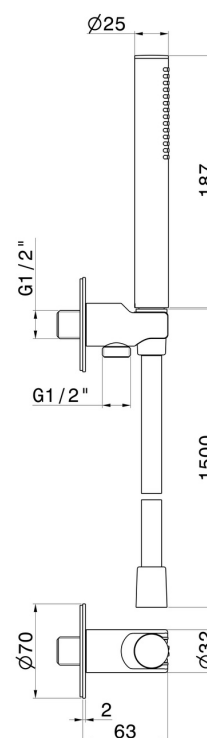

862.59.064

Ensemble de douche avec douchette en laiton, flexible et support avec prise d'eau - finition PVD Brushed Gun Metal

PVD Brushed Gun Metal

CARACTÉRISTIQUES

Matériau	Laiton
Technologie	Save Water
Installation	Murale
Mitigeur d'eau	Mécanique

DESSIN TECHNIQUE

862.59.064

Ensemble de douche avec douchette en laiton, flexible et support avec prise d'eau - finition PVD
Brushed Gun Metal

FINITIONS DISPONIBLES

59.064

PVD Brushed Gun Metal

01.014

finition Matt White