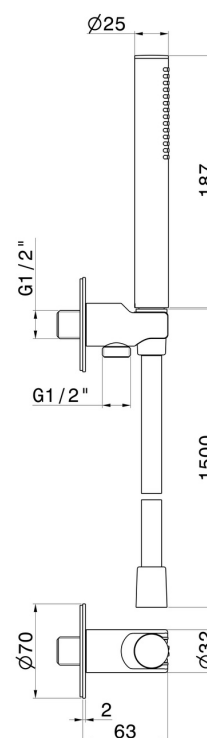

## 862.59.067

Ensemble de douche avec douchette en laiton, flexible et support avec prise d'eau - finition PVD Brushed Copper Bronze

PVD Brushed Copper Bronze

### DESSIN TECHNIQUE

**862.59.067**

Ensemble de douche avec douchette en laiton, flexible et support avec prise d'eau - finition PVD Brushed Copper Bronze

**21.018**

finition Chrome

**47.083**

finition Groove Bronze

**58.061**

finition PVD Copper Bronze

**58.063**

finition PVD Gun Metal