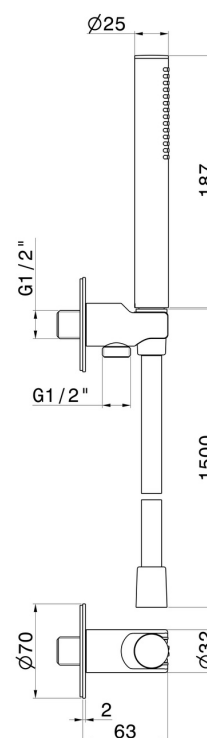

862.59.097

Ensemble de douche avec douchette en laiton, flexible et support avec prise d'eau - finition PVD Brushed Gold

PVD Brushed Gold

CARACTÉRISTIQUES

| | |
|----------------|-------------------|
| Matériau | Laiton |
| Technologie | Save Water |
| Installation | Murale |
| Mitigeur d'eau | Mécanique |

DESSIN TECHNIQUE

862.59.097

Ensemble de douche avec douchette en laiton, flexible et support avec prise d'eau - finition PVD Brushed Gold

FINITIONS DISPONIBLES

59.097

PVD Brushed Gold

01.014

finition Matt White