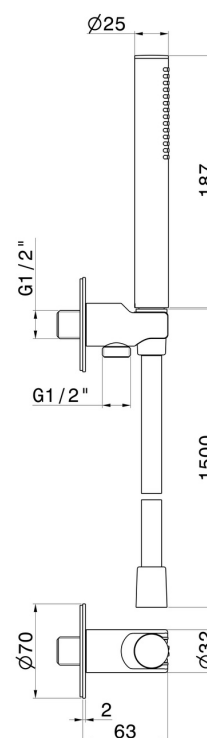

862.M0.071

Ensemble de douche avec douchette en laiton, flexible et support avec prise d'eau - finition Gold Satin

Gold Satin

CARACTÉRISTIQUES

Matériau	Laiton
Technologie	Save Water
Installation	Murale
Mitigeur d'eau	Mécanique

DESSIN TECHNIQUE

862.M0.071

Ensemble de douche avec douchette en laiton, flexible et support avec prise d'eau - finition Gold Satin

FINITIONS DISPONIBLES

M0.071

Gold Satin

01.014

finition Matt White