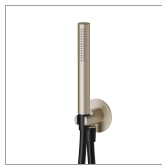

862.M0.071

Ensemble de douche avec douchette en laiton, flexible et support avec prise d'eau - finition Gold Satin

Gold Satin

CARACTÉRISTIQUES

Matériau	Laiton
Technologie	Save Water
Installation	Murale
Mitigeur d'eau	Mécanique

DESSIN TECHNIQUE

862.M0.071

Ensemble de douche avec douchette en laiton, flexible et support avec prise d'eau - finition Gold Satin

FINITIONS DISPONIBLES

M0.071

Gold Satin

01.014

finition Matt White

01.093

finition Matt Black

21.018

finition Chrome

47.083

finition Groove Bronze

58.061

finition PVD Copper Bronze