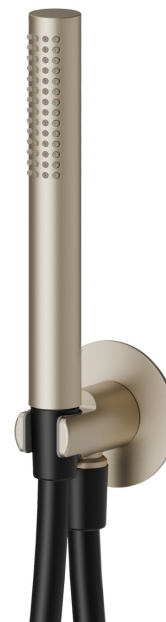

862.M0.071

Ensemble de douche avec douchette en laiton, flexible et support avec prise d'eau - finition Gold Satin

Gold Satin

CARACTÉRISTIQUES

Matériau	Laiton
Technologie	Save Water
Installation	Murale
Mitigeur d'eau	Mécanique

DESSIN TECHNIQUE

862.M0.071

Ensemble de douche avec douchette en laiton, flexible et support avec prise d'eau - finition Gold Satin

FINITIONS DISPONIBLES

M0.071

Gold Satin

01.014

finition Matt White

01.093

finition Matt Black

21.018

finition Chrome

47.083

finition Groove Bronze

58.061

finition PVD Copper Bronze

58.063

finition PVD Gun Metal

59.064

finition PVD Brushed Gun Metal

59.066

finition PVD Brushed steel

59.067

finition PVD Brushed Copper Bronze