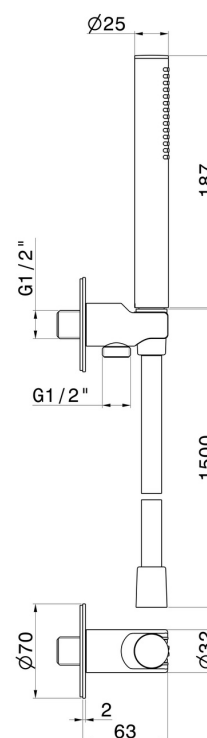

862.M0.072

Ensemble de douche avec douchette en laiton, flexible et support avec prise d'eau - finition Copper Satin

CARACTÉRISTIQUES

Matériau	Laiton
Technologie	Save Water
Installation	Murale
Mitigeur d'eau	Mécanique

DESSIN TECHNIQUE

862.M0.072

Ensemble de douche avec douchette en laiton, flexible et support avec prise d'eau - finition Copper Satin

FINITIONS DISPONIBLES

M0.072

Copper Satin

01.014

finition Matt White