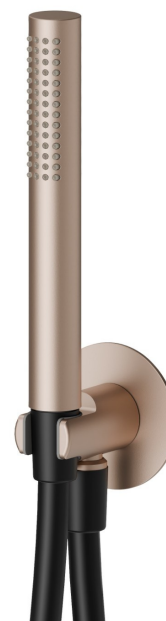

862.M0.072

Ensemble de douche avec douchette en laiton, flexible et support avec prise d'eau - finition Copper Satin

CARACTÉRISTIQUES

Matériau	Laiton
Technologie	Save Water
Installation	Murale
Mitigeur d'eau	Mécanique

DESSIN TECHNIQUE

862.M0.072

Ensemble de douche avec douchette en laiton, flexible et support avec prise d'eau - finition Copper Satin

FINITIONS DISPONIBLES

M0.072

Copper Satin

01.014

finition Matt White

01.093

finition Matt Black

21.018

finition Chrome

47.083

finition Groove Bronze

58.061

finition PVD Copper Bronze

58.063

finition PVD Gun Metal

59.064

finition PVD Brushed Gun Metal

59.066

finition PVD Brushed steel

59.067

finition PVD Brushed Copper Bronze