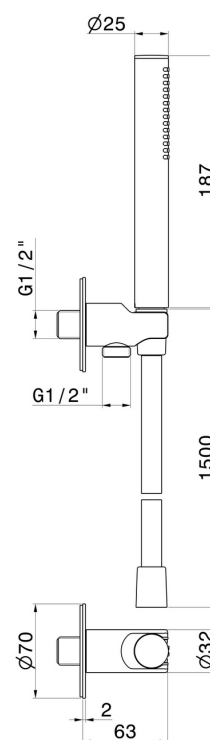

862.M0.077

Ensemble de douche avec douchette en laiton, flexible et support avec prise d'eau - finition Carbon Satin

CARACTÉRISTIQUES

Matériau	Laiton
Technologie	Save Water
Installation	Murale
Mitigeur d'eau	Mécanique

DESSIN TECHNIQUE

862.M0.077

Ensemble de douche avec douchette en laiton, flexible et support avec prise d'eau - finition Carbon Satin

FINITIONS DISPONIBLES

M0.077

Carbon Satin

01.014

finition Matt White