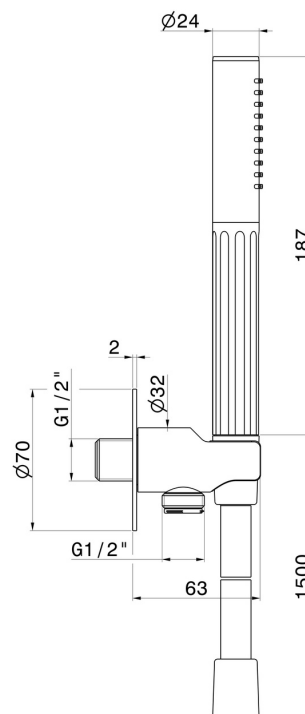

## 72848.01.014

Ensemble de douche avec douchette, flexible et support avec prise d'eau - finition Matt White

### DESSIN TECHNIQUE

**72848.01.014**

Ensemble de douche avec douchette, flexible et support avec prise d'eau - finition Matt White

**61.020**

finition PVD Glossy Gold