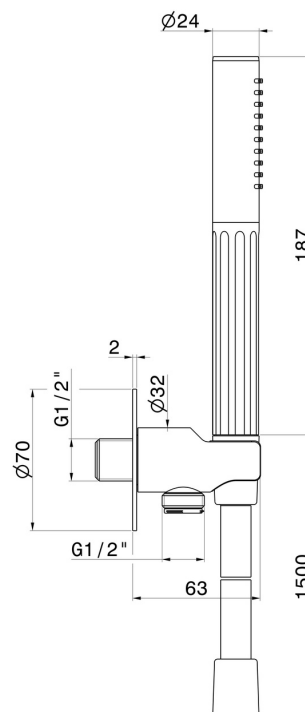

72848.01.093

Ensemble de douche avec douchette, flexible et support avec prise d'eau - finition Matt Black

CARACTÉRISTIQUES

Matériau	Laiton
Technologie	Save Water
Installation	Murale

DESSIN TECHNIQUE

72848.01.093