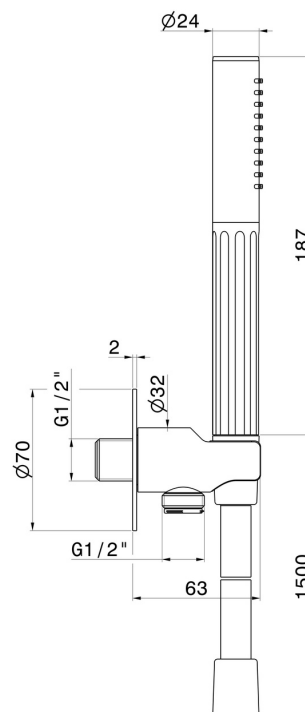

72848.21.018

Ensemble de douche avec douchette, flexible et support avec prise d'eau - finition Chrome

CARACTÉRISTIQUES

Matériau	Laiton
Technologie	Save Water
Installation	Murale

DESSIN TECHNIQUE

72848.21.018