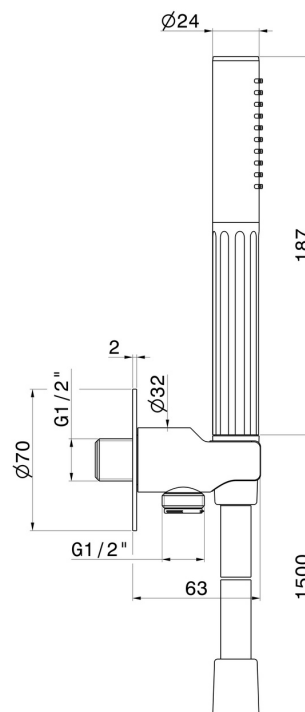

72848.59.064

Ensemble de douche avec douchette, flexible et support avec prise d'eau - finition PVD Brushed Gun Metal

PVD Brushed Gun Metal

CARACTÉRISTIQUES

Matériau	Laiton
Technologie	Save Water
Installation	Murale

DESSIN TECHNIQUE

72848.59.064

Ensemble de douche avec douchette, flexible et support avec prise d'eau - finition PVD Brushed Gun Metal

FINITIONS DISPONIBLES

59.064

PVD Brushed Gun Metal

01.014

finition Matt White