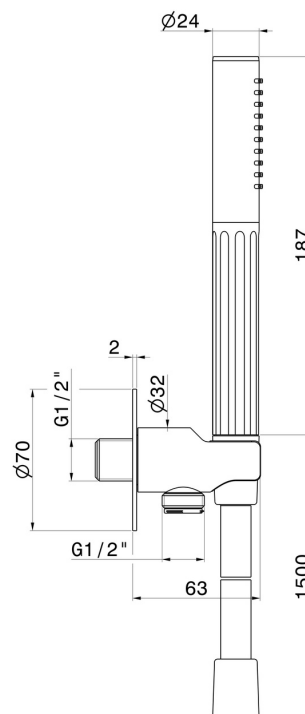

72848.59.066

Ensemble de douche avec douchette, flexible et support avec prise d'eau - finition PVD Brushed steel

CARACTÉRISTIQUES

Matériau	Laiton
Technologie	Save Water
Installation	Murale

DESSIN TECHNIQUE

72848.59.066

Ensemble de douche avec douchette, flexible et support avec prise d'eau - finition PVD Brushed steel

FINITIONS DISPONIBLES

59.066

PVD Brushed steel

01.014

finition Matt White

01.093