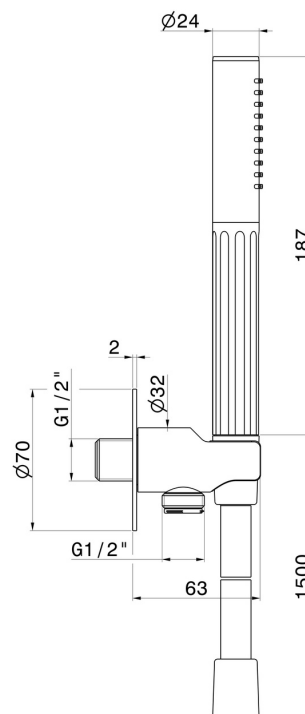

72848.59.067

Ensemble de douche avec douchette, flexible et support avec prise d'eau - finition PVD Brushed Copper Bronze

CARACTÉRISTIQUES

Matériau	Laiton
Technologie	Save Water
Installation	Murale

DESSIN TECHNIQUE

72848.59.067

Ensemble de douche avec douchette, flexible et support avec prise d'eau - finition PVD Brushed Copper Bronze

FINITIONS DISPONIBLES

59.067

PVD Brushed Copper Bronze

01.014

finition Matt White

01.093