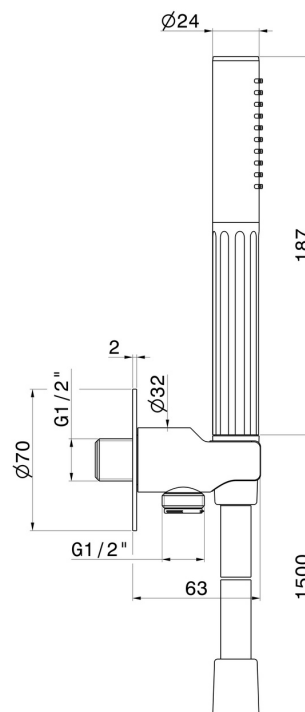

## 72848.59.098

Ensemble de douche avec douchette, flexible et support avec prise d'eau - finition PVD Brushed Pale Gold

PVD Brushed Pale Gold

### DESSIN TECHNIQUE

**72848.59.098**

Ensemble de douche avec douchette, flexible et support avec prise d'eau - finition PVD Brushed Pale Gold