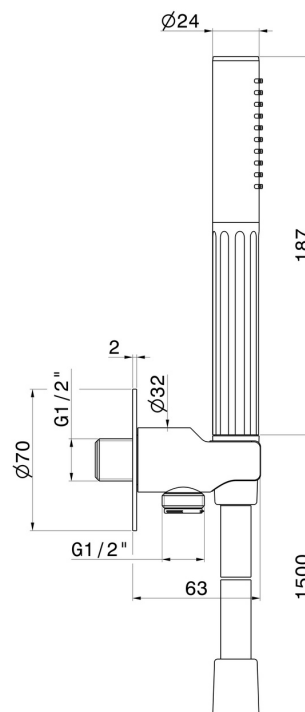

## 72848.61.020

Ensemble de douche avec douchette, flexible et support avec prise d'eau - finition PVD Glossy Gold

PVD Glossy Gold

### DESSIN TECHNIQUE

**72848.61.020**

Ensemble de douche avec douchette, flexible et support avec prise d'eau - finition PVD Glossy Gold

**59.098**

finition PVD Brushed Pale Gold