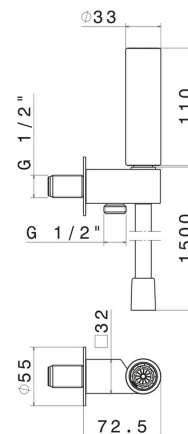

Save Water

Installation

Murale

DESSIN TECHNIQUE

819.02.093

Ensemble de douche avec douchette, flexible et support avec prise d'eau, à utiliser pour hydrothérapie - finition Matt black + Chrome

FINITIONS DISPONIBLES