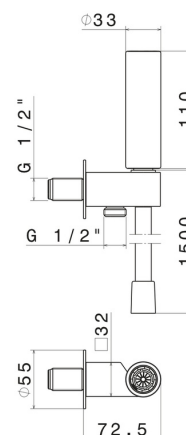

DESSIN TECHNIQUE

819.05.093

Ensemble de douche avec douchette, flexible et support avec prise d'eau, à utiliser pour hydrothérapie - finition Chrome - Matt Black

FINITIONS DISPONIBLES

05.093

Chrome - Matt Black