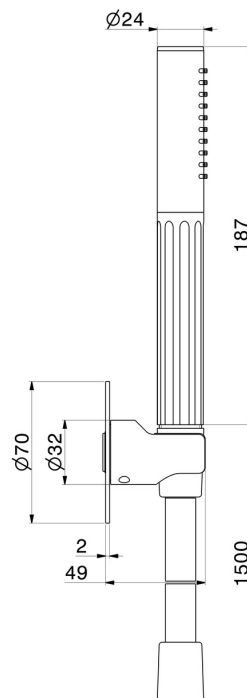

72849.01.014

Ensemble de douche avec douchette, flexible et support. Sans prise d'eau - finition Matt White

CARACTÉRISTIQUES

Matériau	Laiton
Technologie	Save Water
Installation	Murale

DESSIN TECHNIQUE

72849.01.014

59.064

finition PVD Brushed Gun Metal

59.066

finition PVD Brushed steel

59.067

finition PVD Brushed Copper Bronze

59.098

finition PVD Brushed Pale Gold

61.020

finition PVD Glossy Gold