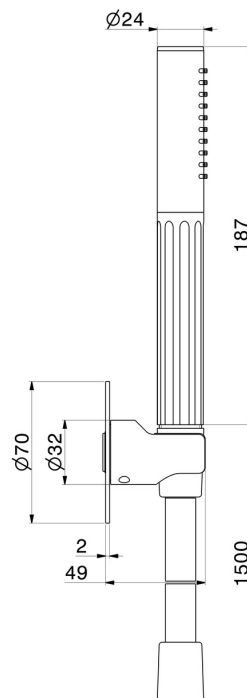

72849.01.093

Ensemble de douche avec douchette, flexible et support. Sans prise d'eau - finition Matt Black

CARACTÉRISTIQUES

Matériau	Laiton
Technologie	Save Water
Installation	Murale

DESSIN TECHNIQUE

72849.01.093

59.064

finition PVD Brushed Gun Metal

59.066

finition PVD Brushed steel

59.067

finition PVD Brushed Copper Bronze

59.098

finition PVD Brushed Pale Gold

61.020

finition PVD Glossy Gold