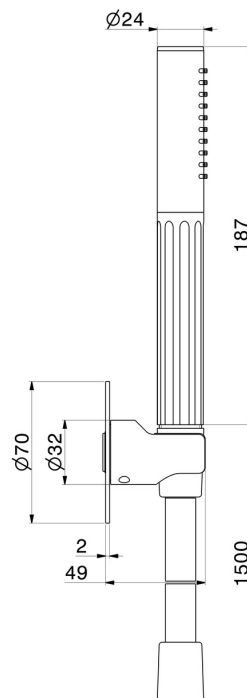

## 72849.21.018

Ensemble de douche avec douchette, flexible et support. Sans prise d'eau - finition Chrome

### DESSIN TECHNIQUE

**72849.21.018**

Ensemble de douche avec douchette, flexible et support. Sans prise d'eau - finition Chrome

**61.020**

finition PVD Glossy Gold