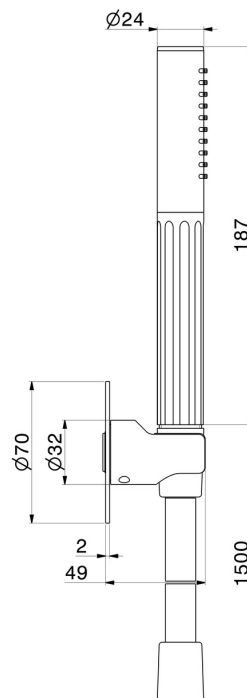

## 72849.59.064

Ensemble de douche avec douchette, flexible et support. Sans prise d'eau - finition PVD Brushed Gun Metal

### DESSIN TECHNIQUE

**72849.59.064**

Ensemble de douche avec douchette, flexible et support. Sans prise d'eau - finition PVD Brushed Gun Metal

**21.018**

finition Chrome

**59.066**

finition PVD Brushed steel

**59.067**

finition PVD Brushed Copper Bronze

**59.098**

finition PVD Brushed Pale Gold

**61.020**

finition PVD Glossy Gold