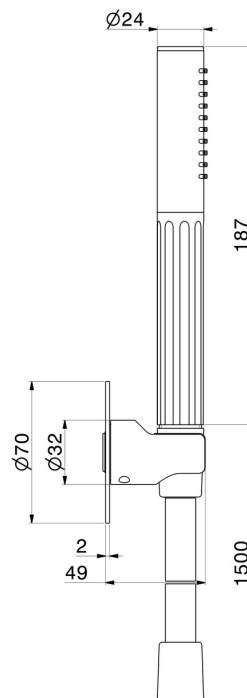

72849.59.066

Ensemble de douche avec douchette, flexible et support. Sans prise d'eau - finition PVD Brushed steel

PVD Brushed steel

CARACTÉRISTIQUES

Matériau	Laiton
Technologie	Save Water
Installation	Murale

DESSIN TECHNIQUE

72849.59.066

Ensemble de douche avec douchette, flexible et support. Sans prise d'eau - finition PVD Brushed steel

FINITIONS DISPONIBLES

59.066

PVD Brushed steel

01.014

finition Matt White