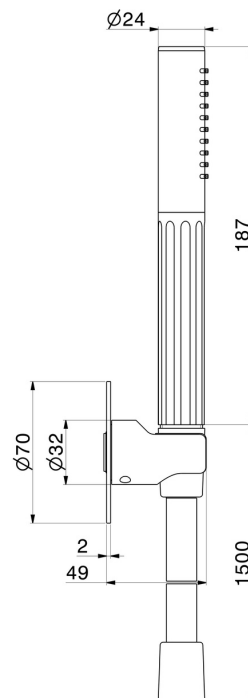

72849.59.067

Ensemble de douche avec douchette, flexible et support. Sans prise d'eau - finition PVD Brushed Copper Bronze

CARACTÉRISTIQUES

Matériau	Laiton
Technologie	Save Water
Installation	Murale

DESSIN TECHNIQUE