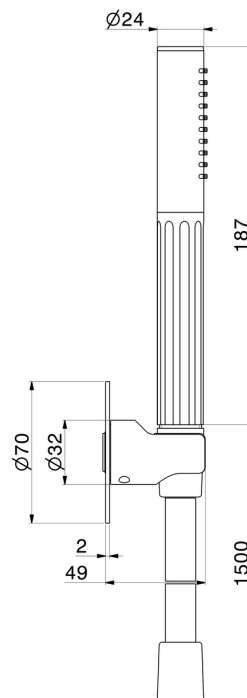

## 72849.59.098

Ensemble de douche avec douchette, flexible et support. Sans prise d'eau - finition PVD Brushed Pale Gold

PVD Brushed Pale Gold

### DESSIN TECHNIQUE

**72849.59.098**

Ensemble de douche avec douchette, flexible et support. Sans prise d'eau - finition PVD Brushed Pale Gold

**61.020**

finition PVD Glossy Gold