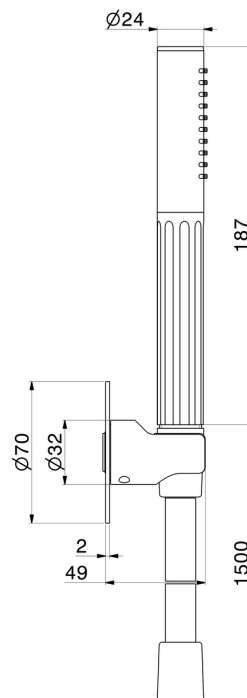

72849.61.020

Ensemble de douche avec douchette, flexible et support. Sans prise d'eau - finition PVD Glossy Gold

PVD Glossy Gold

CARACTÉRISTIQUES

Matériau	Laiton
Technologie	Save Water
Installation	Murale

DESSIN TECHNIQUE

72849.61.020

Ensemble de douche avec douchette, flexible et support. Sans prise d'eau - finition PVD Glossy Gold

FINITIONS DISPONIBLES

61.020

PVD Glossy Gold

01.014

finition Matt White

59.067

finition PVD Brushed Copper Bronze

59.098

finition PVD Brushed Pale Gold