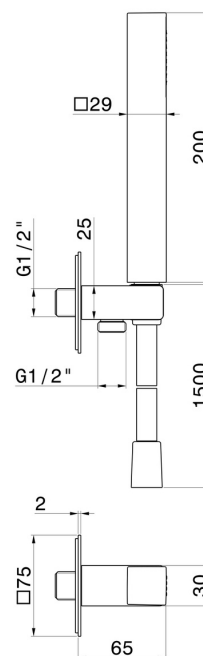

859.01.093

Ensemble de douche avec en ABS douchette, flexible et support avec prise d'eau. Version carrée - finition Matt Black

CARACTÉRISTIQUES

Technologie

Save Water

Installation

Murale

DESSIN TECHNIQUE

859.01.093

Ensemble de douche avec en ABS douchette, flexible et support avec prise d'eau. Version carrée - finition Matt Black

FINITIONS DISPONIBLES

01.093

Matt Black

21.018

finition Chrome