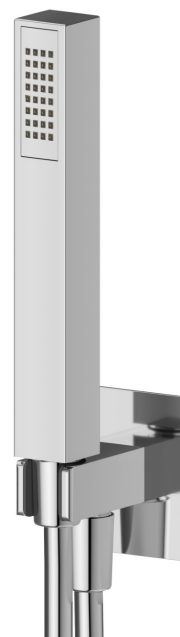

## 859.21.018

Ensemble de douche avec en ABS douchette, flexible et support avec prise d'eau. Version carrée - finition Chrome

### CARACTÉRISTIQUES

Technologie

**Save Water**

Installation

**Murale**

### DESSIN TECHNIQUE

**859.21.018**

Ensemble de douche avec en ABS douchette, flexible et support avec prise d'eau. Version carrée - finition Chrome

**FINITIONS DISPONIBLES**

---

**21.018**  
Chrome

**01.093**  
finition Matt Black