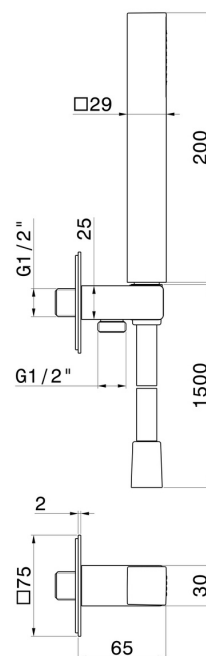

## 859.21.018

Ensemble de douche avec en ABS douchette, flexible et support avec prise d'eau. Version carrée - finition Chrome

### DESSIN TECHNIQUE

**859.21.018**

Ensemble de douche avec en ABS douchette, flexible et support avec prise d'eau. Version carrée - finition Chrome

**FINITIONS DISPONIBLES**

---

**21.018**  
Chrome

**01.093**  
finition Matt Black