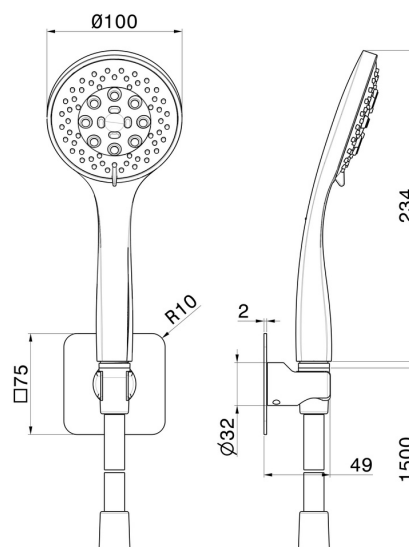

## 856.01.014

Ensemble de douche en ABS 3 jets avec douchette, flexible et support - finition Matt White

### CARACTÉRISTIQUES

Technologie

**Save Water**

Installation

**Murale**

Jets

**3 jets**

### DESSIN TECHNIQUE

**856.01.014**

Ensemble de douche en ABS 3 jets avec douchette, flexible et support - finition Matt White