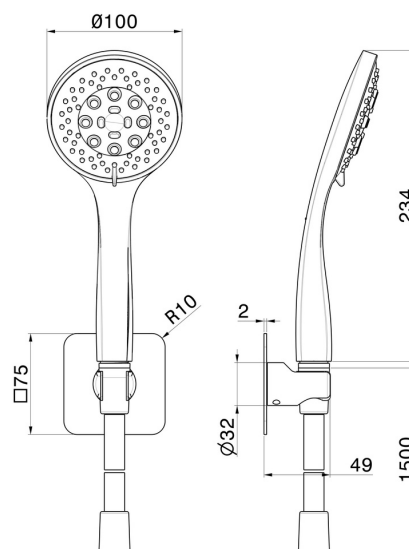

856.01.093

Ensemble de douche en ABS 3 jets avec douchette, flexible et support - finition Matt Black

CARACTÉRISTIQUES

Technologie

Save Water

Installation

Murale

Jets

3 jets

DESSIN TECHNIQUE

856.01.093

Ensemble de douche en ABS 3 jets avec douchette, flexible et support - finition Matt Black

FINITIONS DISPONIBLES

01.093

Matt Black

01.014