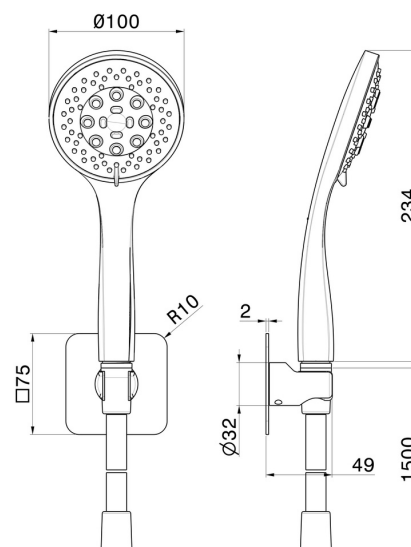

856.21.018

Ensemble de douche en ABS 3 jets avec douchette, flexible et support - finition Chrome

CARACTÉRISTIQUES

Technologie

Save Water

Installation

Murale

Jets

3 jets

DESSIN TECHNIQUE

856.21.018

Ensemble de douche en ABS 3 jets avec douchette, flexible et support - finition Chrome

FINITIONS DISPONIBLES

21.018

Chrome

01.014