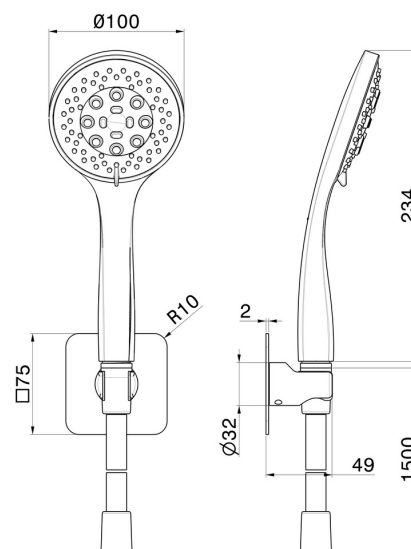

856.58.061

Ensemble de douche en ABS 3 jets avec douchette, flexible et support - finition PVD Copper Bronze

PVD Copper Bronze

CARACTÉRISTIQUES

Technologie

Save Water

Installation

Murale

Jets

3 jets

DESSIN TECHNIQUE

856.58.061

Ensemble de douche en ABS 3 jets avec douchette, flexible et support - finition PVD Copper Bronze

FINITIONS DISPONIBLES

58.061

PVD Copper Bronze