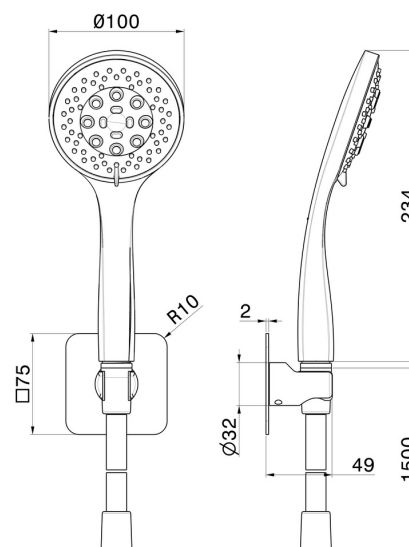

## 856.58.063

Ensemble de douche en ABS 3 jets avec douchette, flexible et support - finition PVD Gun Metal

### CARACTÉRISTIQUES

Technologie

**Save Water**

Installation

**Murale**

Jets

**3 jets**

### DESSIN TECHNIQUE

**856.58.063**

Ensemble de douche en ABS 3 jets avec douchette, flexible et support - finition PVD Gun Metal