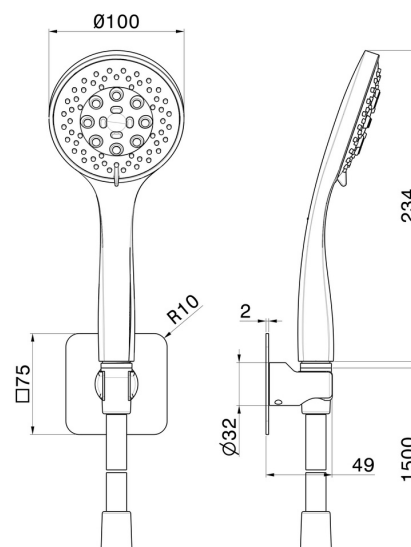

856.59.064

Ensemble de douche en ABS 3 jets avec douchette, flexible et support - finition PVD Brushed Gun Metal

PVD Brushed Gun Metal

CARACTÉRISTIQUES

Technologie

Save Water

Installation

Murale

Jets

3 jets

DESSIN TECHNIQUE

856.59.064

Ensemble de douche en ABS 3 jets avec douchette, flexible et support - finition PVD Brushed Gun Metal

FINITIONS DISPONIBLES

59.064

PVD Brushed Gun Metal