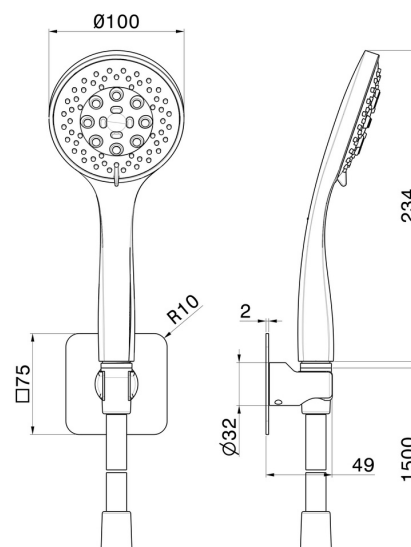

856.59.067

Ensemble de douche en ABS 3 jets avec douchette, flexible et support - finition PVD Brushed Copper Bronze

PVD Brushed Copper Bronze

CARACTÉRISTIQUES

Technologie

Save Water

Installation

Murale

Jets

3 jets

DESSIN TECHNIQUE

856.59.067

Ensemble de douche en ABS 3 jets avec douchette, flexible et support - finition PVD Brushed Copper Bronze

FINITIONS DISPONIBLES

59.067

PVD Brushed Copper Bronze