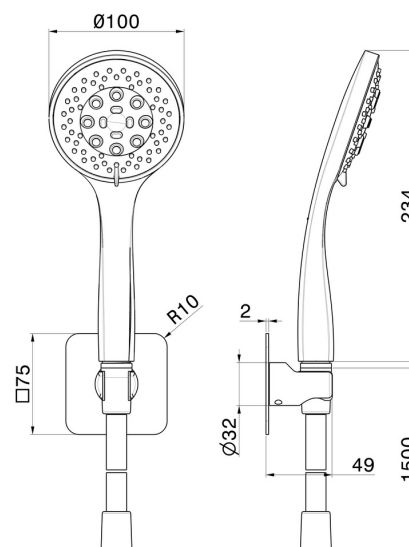

856.59.097

Ensemble de douche en ABS 3 jets avec douchette, flexible et support - finition PVD Brushed Gold

CARACTÉRISTIQUES

Technologie

Save Water

Installation

Murale

Jets

3 jets

DESSIN TECHNIQUE

856.59.097

Ensemble de douche en ABS 3 jets avec douchette, flexible et support - finition PVD Brushed Gold

FINITIONS DISPONIBLES

59.097

PVD Brushed Gold

01.014