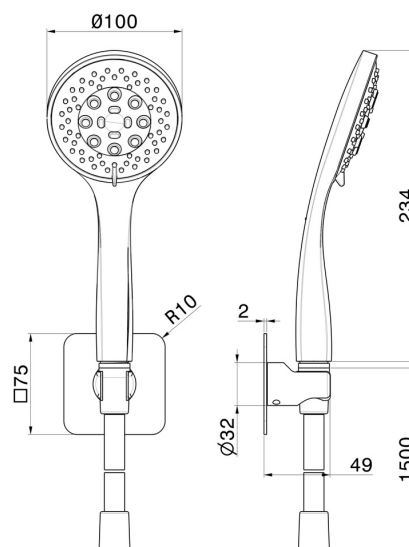

856.61.020

Ensemble de douche en ABS 3 jets avec douchette, flexible et support - finition PVD Glossy Gold

CARACTÉRISTIQUES

Technologie

Save Water

Installation

Murale

Jets

3 jets

DESSIN TECHNIQUE

856.61.020

Ensemble de douche en ABS 3 jets avec douchette, flexible et support - finition PVD Glossy Gold

FINITIONS DISPONIBLES

61.020

PVD Glossy Gold

01.014