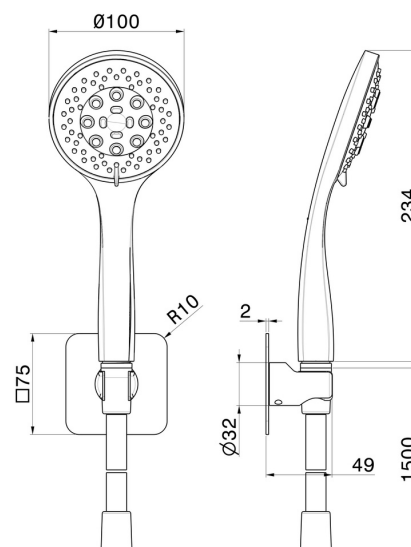

## 856.M0.072

Ensemble de douche en ABS 3 jets avec douchette, flexible et support - finition Copper Satin

### CARACTÉRISTIQUES

Technologie

**Save Water**

Installation

**Murale**

Jets

**3 jets**

### DESSIN TECHNIQUE

**856.M0.072**

Ensemble de douche en ABS 3 jets avec douchette, flexible et support - finition Copper Satin