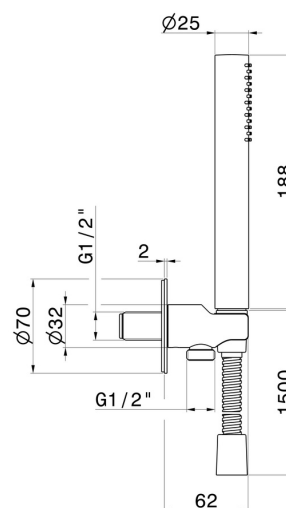

69645X.50.050

Ensemble de douche en Acier Inox avec douchette, flexible et support avec prise d'eau. Ø70 - finition Stainless Steel

CARACTÉRISTIQUES

Matériau	Acier inox
Technologie	Save Water
Installation	Murale

DESSIN TECHNIQUE

69645X.50.050

Ensemble de douche en Acier Inox avec douchette, flexible et support avec prise d'eau. Ø70 -
finition Stainless Steel

FINITIONS DISPONIBLES

50.050

Stainless Steel

59.064

finition PVD Brushed Gun Metal