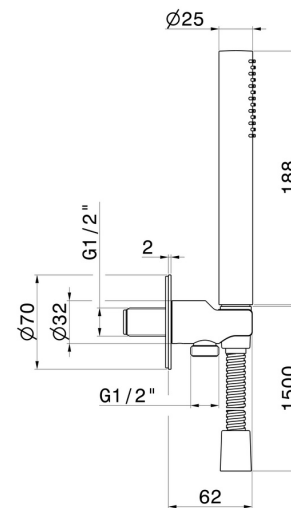

69645X.59.064

Ensemble de douche en Acier Inox avec douchette, flexible et support avec prise d'eau. Ø70 - finition PVD Brushed Gun Metal

PVD Brushed Gun Metal

CARACTÉRISTIQUES

Matériau	Acier inox
Technologie	Save Water
Installation	Murale

DESSIN TECHNIQUE

69645X.59.064

Ensemble de douche en Acier Inox avec douchette, flexible et support avec prise d'eau. Ø70 -
finition PVD Brushed Gun Metal

FINITIONS DISPONIBLES

59.064

PVD Brushed Gun Metal