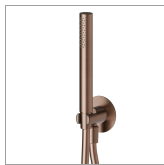

## 69645X.59.067

Ensemble de douche en Acier Inox avec douchette, flexible et support avec prise d'eau. Ø70 - finition PVD Brushed Copper Bronze

### DESSIN TECHNIQUE

**69645X.59.067**

Ensemble de douche en Acier Inox avec douchette, flexible et support avec prise d'eau. Ø70 -  
finition PVD Brushed Copper Bronze

## FINITIONS DISPONIBLES

---

**59.067**

PVD Brushed Copper Bronze

**50.050**

finition Stainless Steel

**59.064**

finition PVD Brushed Gun Metal

**59.097**

finition PVD Brushed Gold

**59.098**

finition PVD Brushed Pale Gold