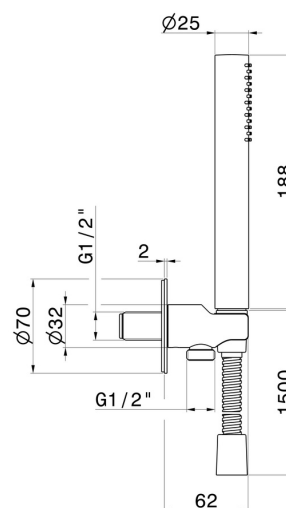

## 69645X.59.067

Ensemble de douche en Acier Inox avec douchette, flexible et support avec prise d'eau. Ø70 - finition PVD Brushed Copper Bronze

### DESSIN TECHNIQUE

**69645X.59.067**

Ensemble de douche en Acier Inox avec douchette, flexible et support avec prise d'eau. Ø70 -  
finition PVD Brushed Copper Bronze