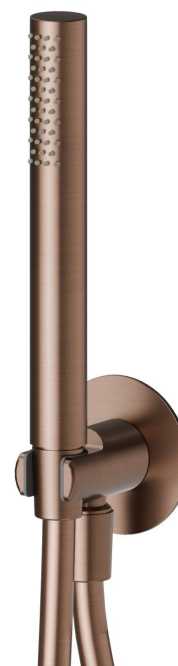

## 69645X.59.067

Ensemble de douche en Acier Inox avec douchette, flexible et support avec prise d'eau. Ø70 - finition PVD Brushed Copper Bronze

### DESSIN TECHNIQUE

**69645X.59.067**

Ensemble de douche en Acier Inox avec douchette, flexible et support avec prise d'eau. Ø70 -  
finition PVD Brushed Copper Bronze

## FINITIONS DISPONIBLES

---

**59.067**

PVD Brushed Copper Bronze

**50.050**

finition Stainless Steel

**59.064**

finition PVD Brushed Gun Metal

**59.097**

finition PVD Brushed Gold

**59.098**

finition PVD Brushed Pale Gold