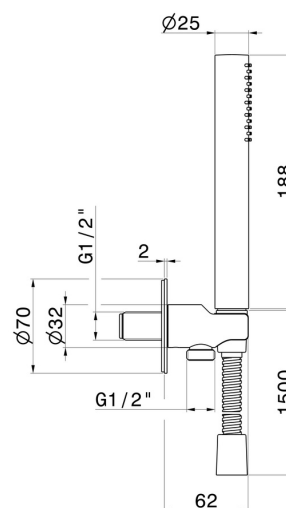

69645X.59.097

Ensemble de douche en Acier Inox avec douchette, flexible et support avec prise d'eau. Ø70 - finition PVD Brushed Gold

PVD Brushed Gold

CARACTÉRISTIQUES

Matériau	Acier inox
Technologie	Save Water
Installation	Murale

DESSIN TECHNIQUE

69645X.59.097

Ensemble de douche en Acier Inox avec douchette, flexible et support avec prise d'eau. Ø70 -
finition PVD Brushed Gold

FINITIONS DISPONIBLES

59.097

PVD Brushed Gold

50.050

finition Stainless Steel