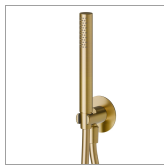

69645X.59.097

Ensemble de douche en Acier Inox avec douchette, flexible et support avec prise d'eau. Ø70 - finition PVD Brushed Gold

PVD Brushed Gold

CARACTÉRISTIQUES

Matériau	Acier inox
Technologie	Save Water
Installation	Murale

DESSIN TECHNIQUE

69645X.59.097

Ensemble de douche en Acier Inox avec douchette, flexible et support avec prise d'eau. Ø70 -
finition PVD Brushed Gold

FINITIONS DISPONIBLES

59.097

PVD Brushed Gold

50.050

finition Stainless Steel

59.064

finition PVD Brushed Gun Metal

59.067

finition PVD Brushed Copper Bronze

59.098

finition PVD Brushed Pale Gold