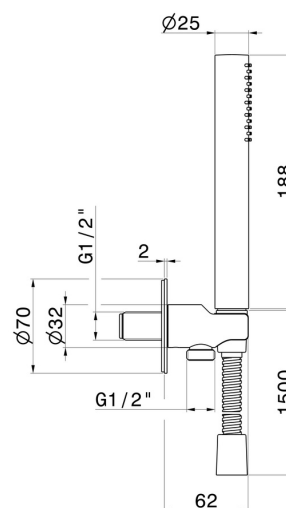

## 69645X.59.098

Ensemble de douche en Acier Inox avec douchette, flexible et support avec prise d'eau. Ø70 - finition PVD Brushed Pale Gold

PVD Brushed Pale Gold

### DESSIN TECHNIQUE

**69645X.59.098**

Ensemble de douche en Acier Inox avec douchette, flexible et support avec prise d'eau. Ø70 -  
finition PVD Brushed Pale Gold