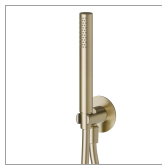

## 69645X.59.098

Ensemble de douche en Acier Inox avec douchette, flexible et support avec prise d'eau. Ø70 - finition PVD Brushed Pale Gold

PVD Brushed Pale Gold

### DESSIN TECHNIQUE

**69645X.59.098**

Ensemble de douche en Acier Inox avec douchette, flexible et support avec prise d'eau. Ø70 -  
finition PVD Brushed Pale Gold

## FINITIONS DISPONIBLES

---

**59.098**

PVD Brushed Pale Gold

**50.050**

finition Stainless Steel

**59.064**

finition PVD Brushed Gun Metal