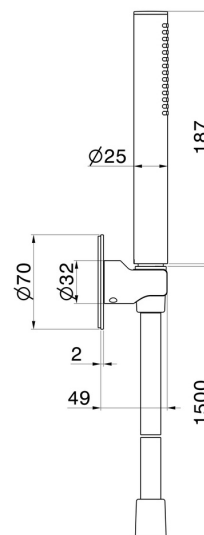

866.01.093

Ensemble de douche en laiton avec douchette, flexible et support - finition Matt Black

CARACTÉRISTIQUES

Matériau	Laiton
Installation	Murale

DESSIN TECHNIQUE

866.01.093

Ensemble de douche en laiton avec douchette, flexible et support - finition Matt Black

finition Groove Bronze

58.061

finition PVD Copper Bronze

58.063

finition PVD Gun Metal

59.064

finition PVD Brushed Gun Metal

59.066